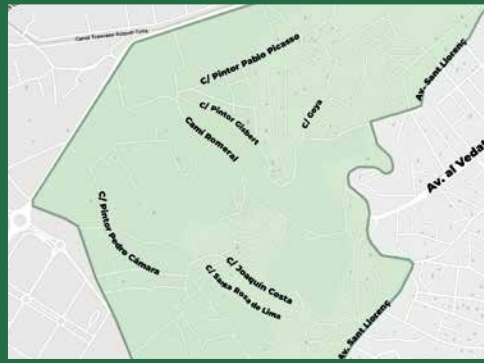

NUEVO SERVICIO MUNICIPAL DE RECOGIDA DE RESTOS DE PODA

PUERTA A PUERTA

Regidoria de
Gestió de la Ciutat
i Seguretat

AJUNTAMENT
TORRENT

torrent
per la convivència

TU COLABORACIÓN
ES IMPORTANTE

SECTOR 1

Monte-Real
Tros Alt
Vedat

SECTOR 2

NUEVO

SECTOR 3

Santa Apol·lònia
Colònia Blanca

NUEVO

R= Recogida / D= Depósito

R= Recogida / D= Depósito

R= Recogida / D= Depósito

ZONA AMÉRICAS

Avinguda al Vedat (Desde 163 al 216)	C/ Doctor Marañon	Av. Sant Llorenç (desde Camí Reial)
-----------------------------------------	-------------------	----------------------------------------

Zonas de recogida - Sector 3

SECTOR 3 - ZONA SANTA APOL·LÒNIA

Av. Santa Apol·lònia
C/ Brises del Vedat
C/ Juan Ramón Jiménez
C/ Santa Caterina
C/ Sant Hilari
C/ Poeta Querol
Plaça Heura
C/ Font de la Carrasquera
C/ Riu Millars
C/ Primat Reig
C/ Luís Cernuda
C/ Venècia
C/ Roma
C/ Jorge Guillén
C/ Ricardo Cervera Chuliá
C/ Pintor Javier Almenar
Besó
C/ Maestro Joaquín Rodrigo
C/ Músico Rodrigo
C/ Gregorio Maïans
C/ Teodoro Llorente
C/ Juan Artal
C/ Bernat i Baldovi
C/ Fray Luis de Leon
C/ Quevedo
C/ Tirso de Molina
C/ Echegarai
C/ Calderón de la Barca
C/ Joan Fuster
C/ Gustavo Adolfo Bécquer
C/ Cantábrico
C/ Mediterráneo
C/ Adriàtic
C/ Ejeo
C/ Caribe
C/ Jónic
C/ Jacinto Benavente
C/ Mariano Benlliure
C/ Cardenal Cisneros
C/ Federico García Sanchís
C/ Arcispeste de Hita
C/ Las reinas
C/ Grabièl Miró
C/ Toboso
C/ Virgen de la Esperanza